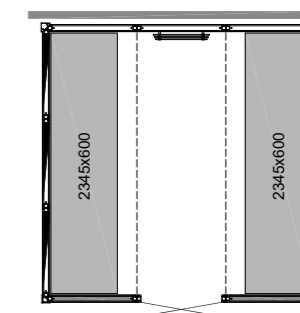

PANACEA 2525 2B

Размер: 2525 x 2525 x 2090
мм
Арт. № 9607 5084

1717, 2117 и 2525 могут быть доставлены с дверью для лиц с ограниченными возможностями (отверстие 930 мм).

1309, 1709 доступны с пародушевым модулем или паровой форсункой, а также с напольным поддоном.