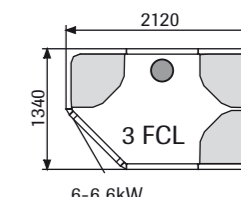

ELYSÉE 3FCL*
Арт. № 9609 1144