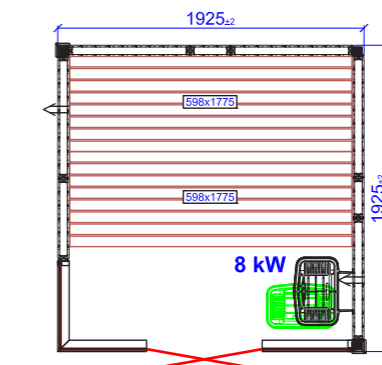

**HARMONY GLASS CORNER
ЛЕВАЯ 1925X1925**