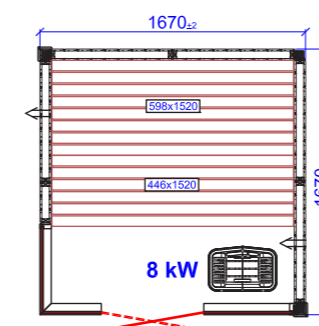

Harmony Glass Corner

**HARMONY GLASS CORNER
ЛЕВАЯ 1670X1670**