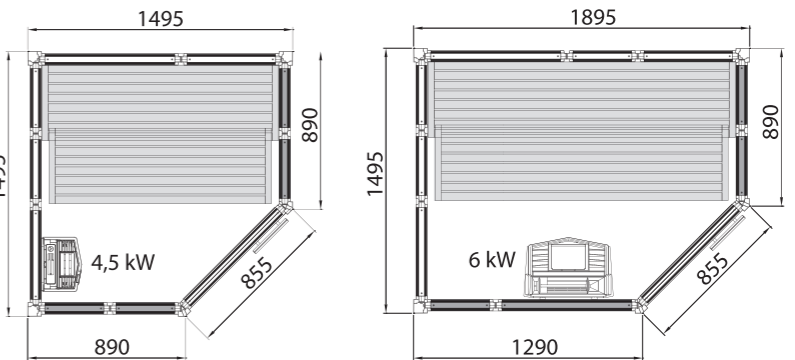

САУНА IMPRESSION i1515/C
Белый Арт. №. 9607 4805
Черный: Арт. №. 9607 4807

САУНА IMPRESSION i1915/C
Белый Арт. №. 9607 4810
Черный: Арт. №. 9607 4812