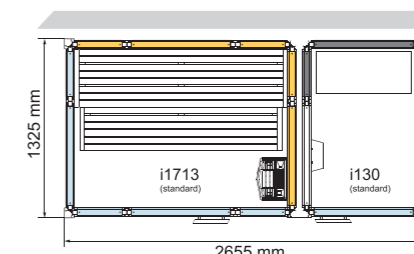

TWIN 130/1713/W
Белый Арт. № 9607 4856
Черный Арт. № 9607 4857