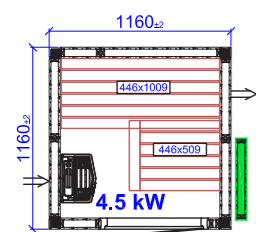

Harmony Square

Сменные секции

Вентиляция стеклянной секции
 Стеклянная секция

**HARMONY SQUARE
1160X1160**