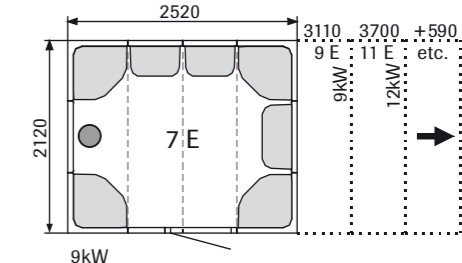

ELYSÉE 7E**
Арт. № 9609 1050