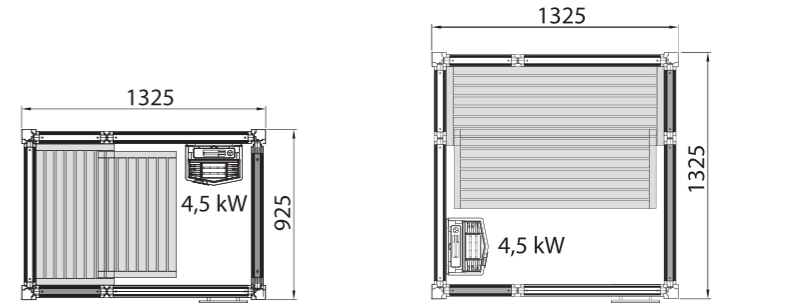

Подробная информация о пародушевой
кабине Impression дана на стр. 52.
Информация об Impression Twin на стр. 54

ОРИГИНАЛЬНЫЙ КОМПАКТНЫЙ ДИЗАЙН
Шведские дизайнеры поставили перед собой задачу скомбинировать
практичные функции с элегантным интерьером, в котором можно
расслабиться и хорошо отдохнуть. Сауна Impression выделяется
оригинальным дизайном и небольшими габаритами. Здесь вы видите
примеры стандартных конфигураций Impression.

САУНА IMPRESSION i1309
Белый Арт. №. 9607 4815
Черный: Арт. №. 9607 4817

САУНА IMPRESSION i1313
Белый Арт. №. 9607 4820
Черный: Арт. №. 9607 4822