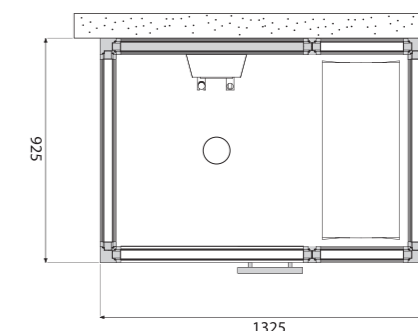

IMPRESSION I130

Внешняя высота 2090 мм. Размеры: 1325 x 925 мм

Белые профили Арт. № 9607 4950

Черные профили Арт. № 9607 4952

Белые профили с напольным поддоном Арт. № 9607 4951

Черные профили с напольным поддоном Арт. № 9607 4953