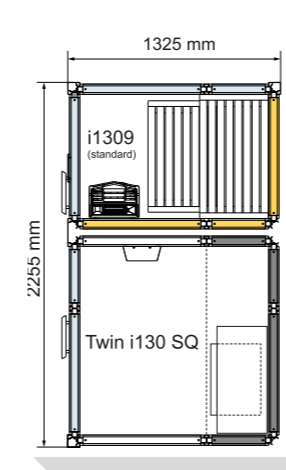

TWIN 130 SQ/1309
Белый Арт. № 9607 4846
Черный Арт. № 9607 4847