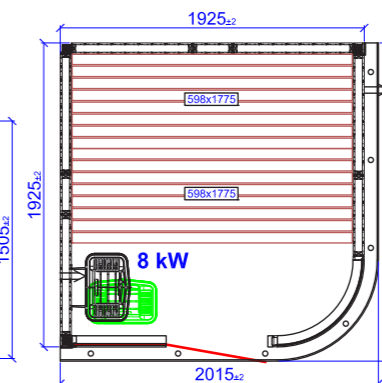

**HARMONY GLASS FRONT
2180X1925**

*Третий полок с опорой заказывается отдельно.

**HARMONY GLASS FRONT
2435X2180**

*Третий полок с опорой заказывается отдельно.

Harmony Glass Round Corner

**HARMONY GLASS ROUND
CORNER 1925X1415**