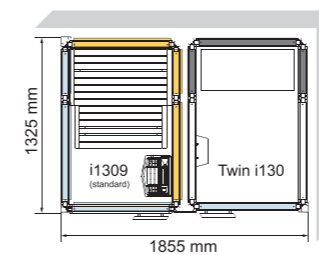

IMPRESSION TWIN

Сауна и пародушевая кабина, совмещенные вместе. Роскошный дизайн и премиум материалы. Идеальный способ расслабиться после тренировки. Стены, застекленные секции и двери могут быть собраны различными способами, чтобы вписаться в планировку вашей ванной. Все внутренние детали, кроме крепления печи, могут быть размещены там, где вы пожелаете.

TWIN 130/1309
Белый Арт. № 9607 4840
Черный Арт. № 9607 4841