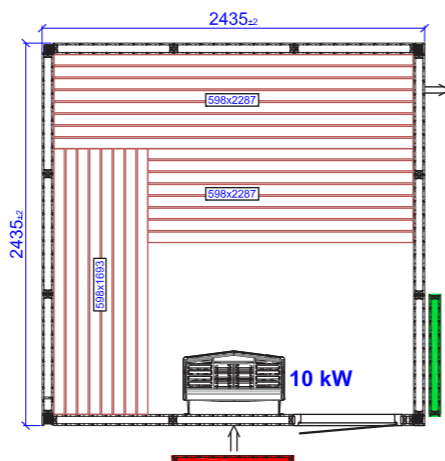

Harmony Square

Сменные секции

 Вентиляция стеклянной секции
 Стеклянная секция

**HARMONY SQUARE
1160X1160**

**HARMONY SQUARE
1925X1925**

**HARMONY SQUARE
2435X2435**

Harmony Glass Front

**HARMONY GLASS FRONT
1670X1160**