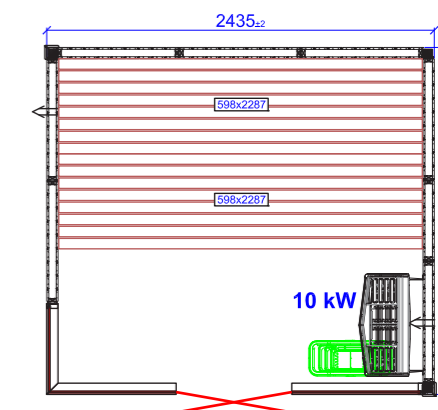

**HARMONY GLASS CORNER
ЛЕВАЯ 2435X2180**