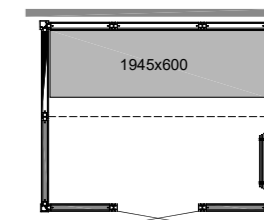

PANACEA 1309 T

Размер:
1325 x 925 x 2090 мм)
Арт. № 9607 5020

PANACEA 1709 T

Размер:
1725 x 925 x 2090 мм
Арт. № 9607 5022

PANACEA 1717 1B

Размер:
1725 x 1725 x 2090 мм
Арт. № 9607 5070

PANACEA 2117 2B

Размер:
2125 x 1725 x 2090 мм
Арт. № 9607 5076