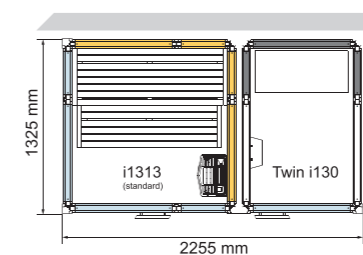

TWIN 130/1313
Белый Арт. № 9607 4842
Черный Арт. № 9607 4843