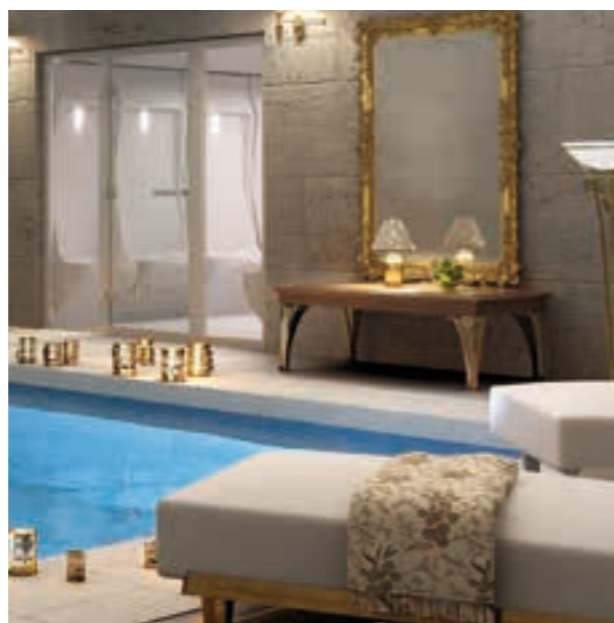

1309, 1709 доступны с пародушевым модулем или паровой форсункой, а также с напольным поддоном.

На этом изображении добавлена одна застекленная секция.

ПАРОВАЯ
ELYSÉE

Elysée от TyloHelo – это отличное дополнение к общественным банным комплексам в отелях и спа-салонах. Ничего не мешает установить эту роскошную парную и у себя дома. Органичные формы интерьеров Elysée помогут вам расслабиться.