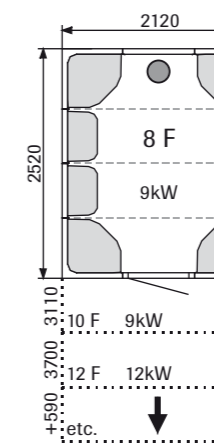

ELYSÉE 8F**
Арт. № 9609 1036

Каждая планировка доступна в зеркальном варианте. Не забудьте добавить подходящий по мощности парогенератор и пульт управления. Внешняя отделка стен в комплект не входит. Пунктирные линии показывают возможное расширение крыши. Комнаты могут быть увеличены в направлении стрелки.

Размещение выхода пара

* Внешняя высота 2170 мм.

Эти планировки имеют цельный купол.

** Внешняя высота 2070 мм.