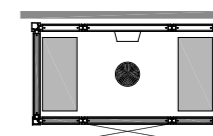

PANACEA 1709 TX/T

Размер: 1725 x 925 x 2090 мм
Арт.№. 9607 5030