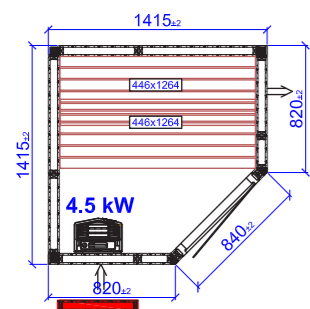

ДЛЯ ПОМЕЩЕНИЯ ЛЮБОЙ ПЛОЩАДИ

В модульные сауны от TyloHelo встроены интеллектуальные решения, обеспечивающие быстроту и лёгкость их монтажа. Такую сауну можно построить самостоятельно, видоизменяя и приспособив её по собственному вкусу. Благодаря нашему обширному опыту и знаниям вам есть на что опереться. Мастерство, добротные материалы и внимание к деталям являются основой удобной сауны для современных домов и образа жизни.

**ЕЩЕ БОЛЬШЕ
ВАРИАНТОВ
ПЛАНИРОВОК НА
tylohelo.com
ИЛИ У ВАШЕГО
ДИЛЕРА**

Harmony Corner

Сменные секции

Вентиляция стеклянной секции

**HARMONY CORNER
1415X1415/C**