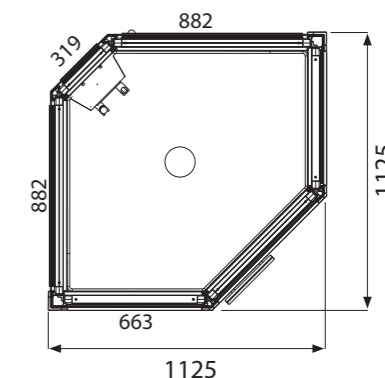

IMPRESSION I110/C

Внешняя высота 2090 мм. Размеры: 1125 x 1125 мм. Включает потолочный душ. Одноместная.

Белые профили Арт. № 9607 4930

Черные профили Арт. № 9607 4932

Белые профили с напольным поддоном Арт. № 9607 4931

Черные профили с напольным поддоном Арт. № 9607 4933