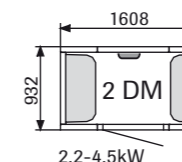

ELYSÉE 2DM*
Арт. № 9609 1012