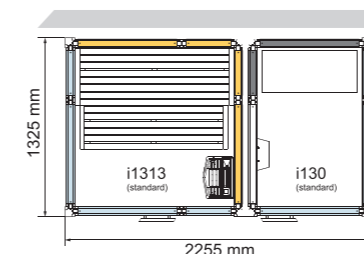

TWIN 130/1313/W
Белый Арт. № 9607 4854
Черный Арт. № 9607 4855