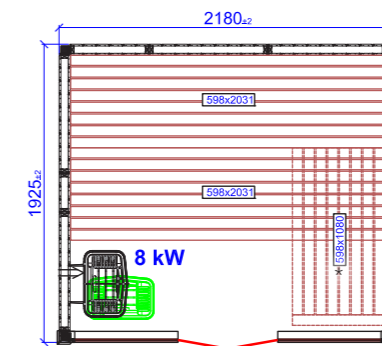

Harmony Square

Сменные секции

 Вентиляция стеклянной секции
 Стеклянная секция

**HARMONY SQUARE
1160X1160**

**HARMONY SQUARE
1925X1925**

**HARMONY SQUARE
2435X2435**

Harmony Glass Front

**HARMONY GLASS FRONT
1670X1160**