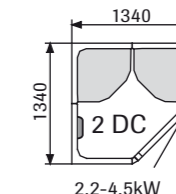

ELYSÉE 2DC*
Арт. № 9609 1002