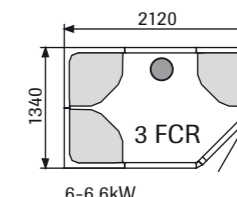

ELYSÉE 3FCR*
Арт. № 9609 1140