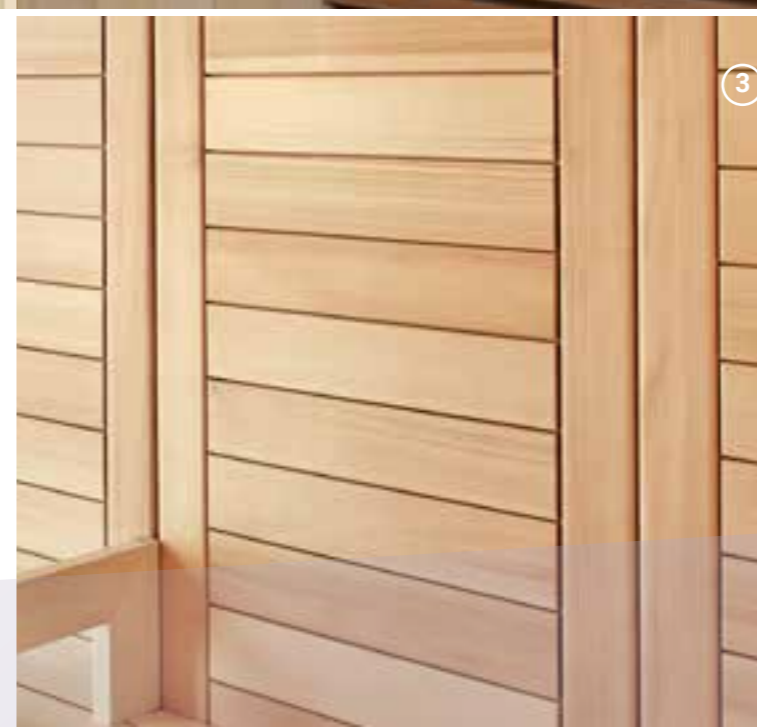

ПОДБЕРИТЕ ОТДЕЛОЧНЫЕ ПАНЕЛИ ДЛЯ ВАШЕЙ САУНЫ

Панели для сауны TyloHelo производятся в нескольких вариантах. Они изготавливаются из древесины высшего качества и полностью соответствуют интерьерам Harmony.