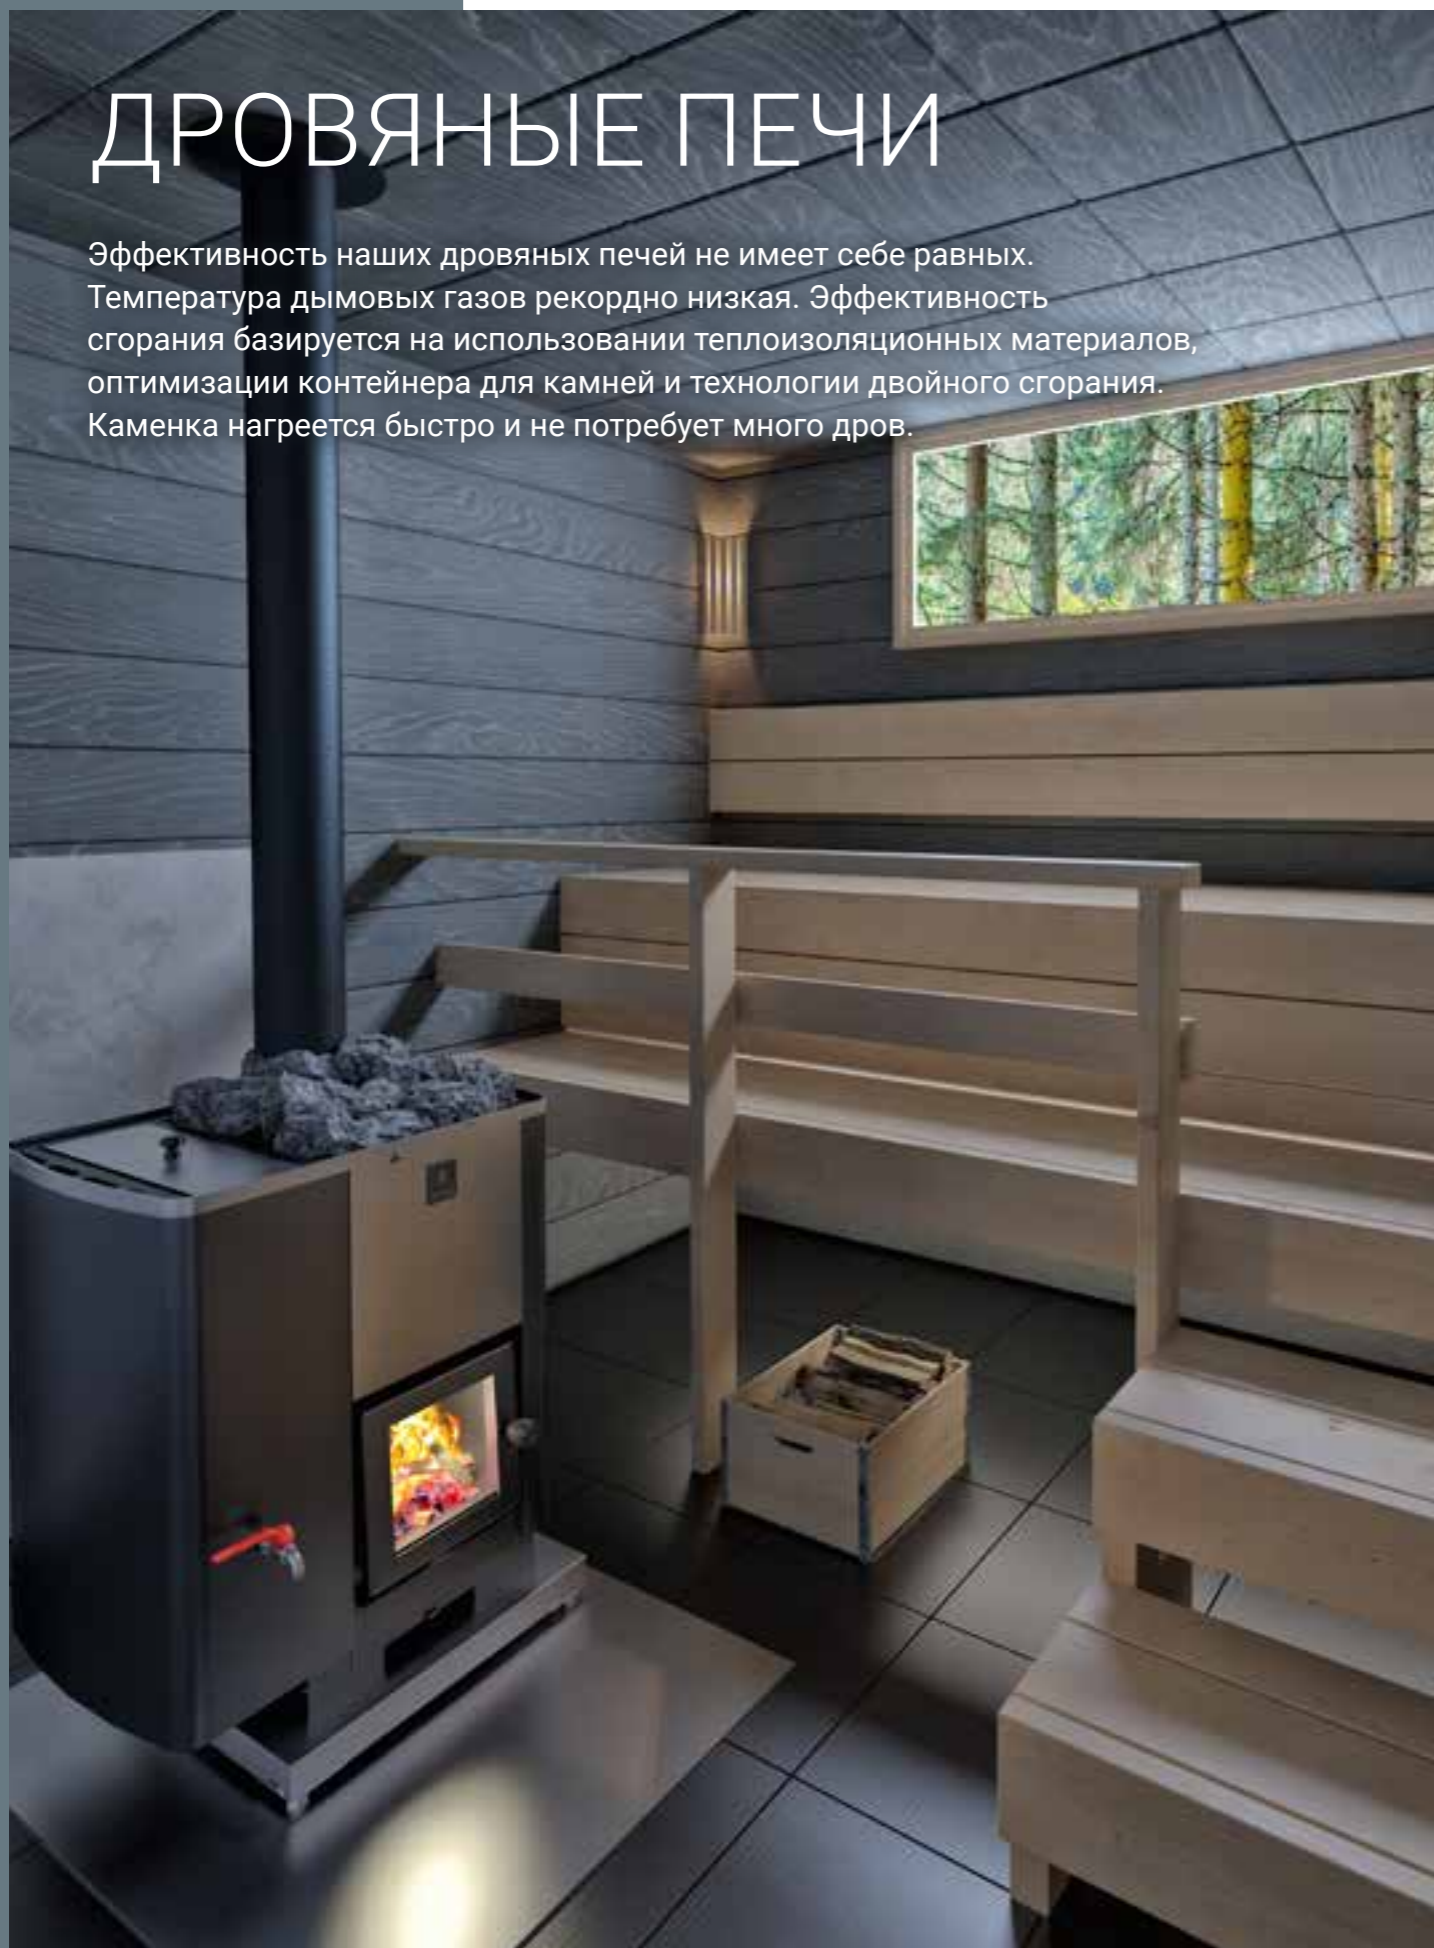

KASTOR SAGA

Kastor Saga — новая ступень эволюции дровяных печей. Она вмещает от 130 до 180 кг камней, открытая поверхность которых создаёт волны мягкого, комфортного тепла и пара. Открытая масса камней служит центральным элементом интерьера сауны.