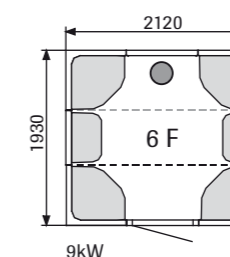

ELYSÉE 6F**
Арт. № 9609 1032