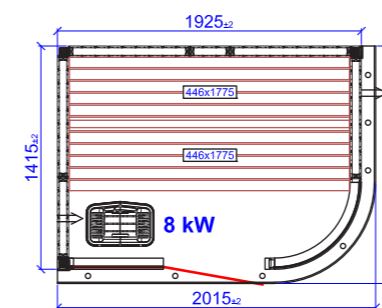

Harmony Glass Round Corner

**HARMONY GLASS ROUND
CORNER 1925X1415**