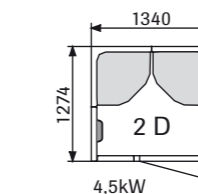

ELYSÉE 2D*
Арт. № 9609 1000