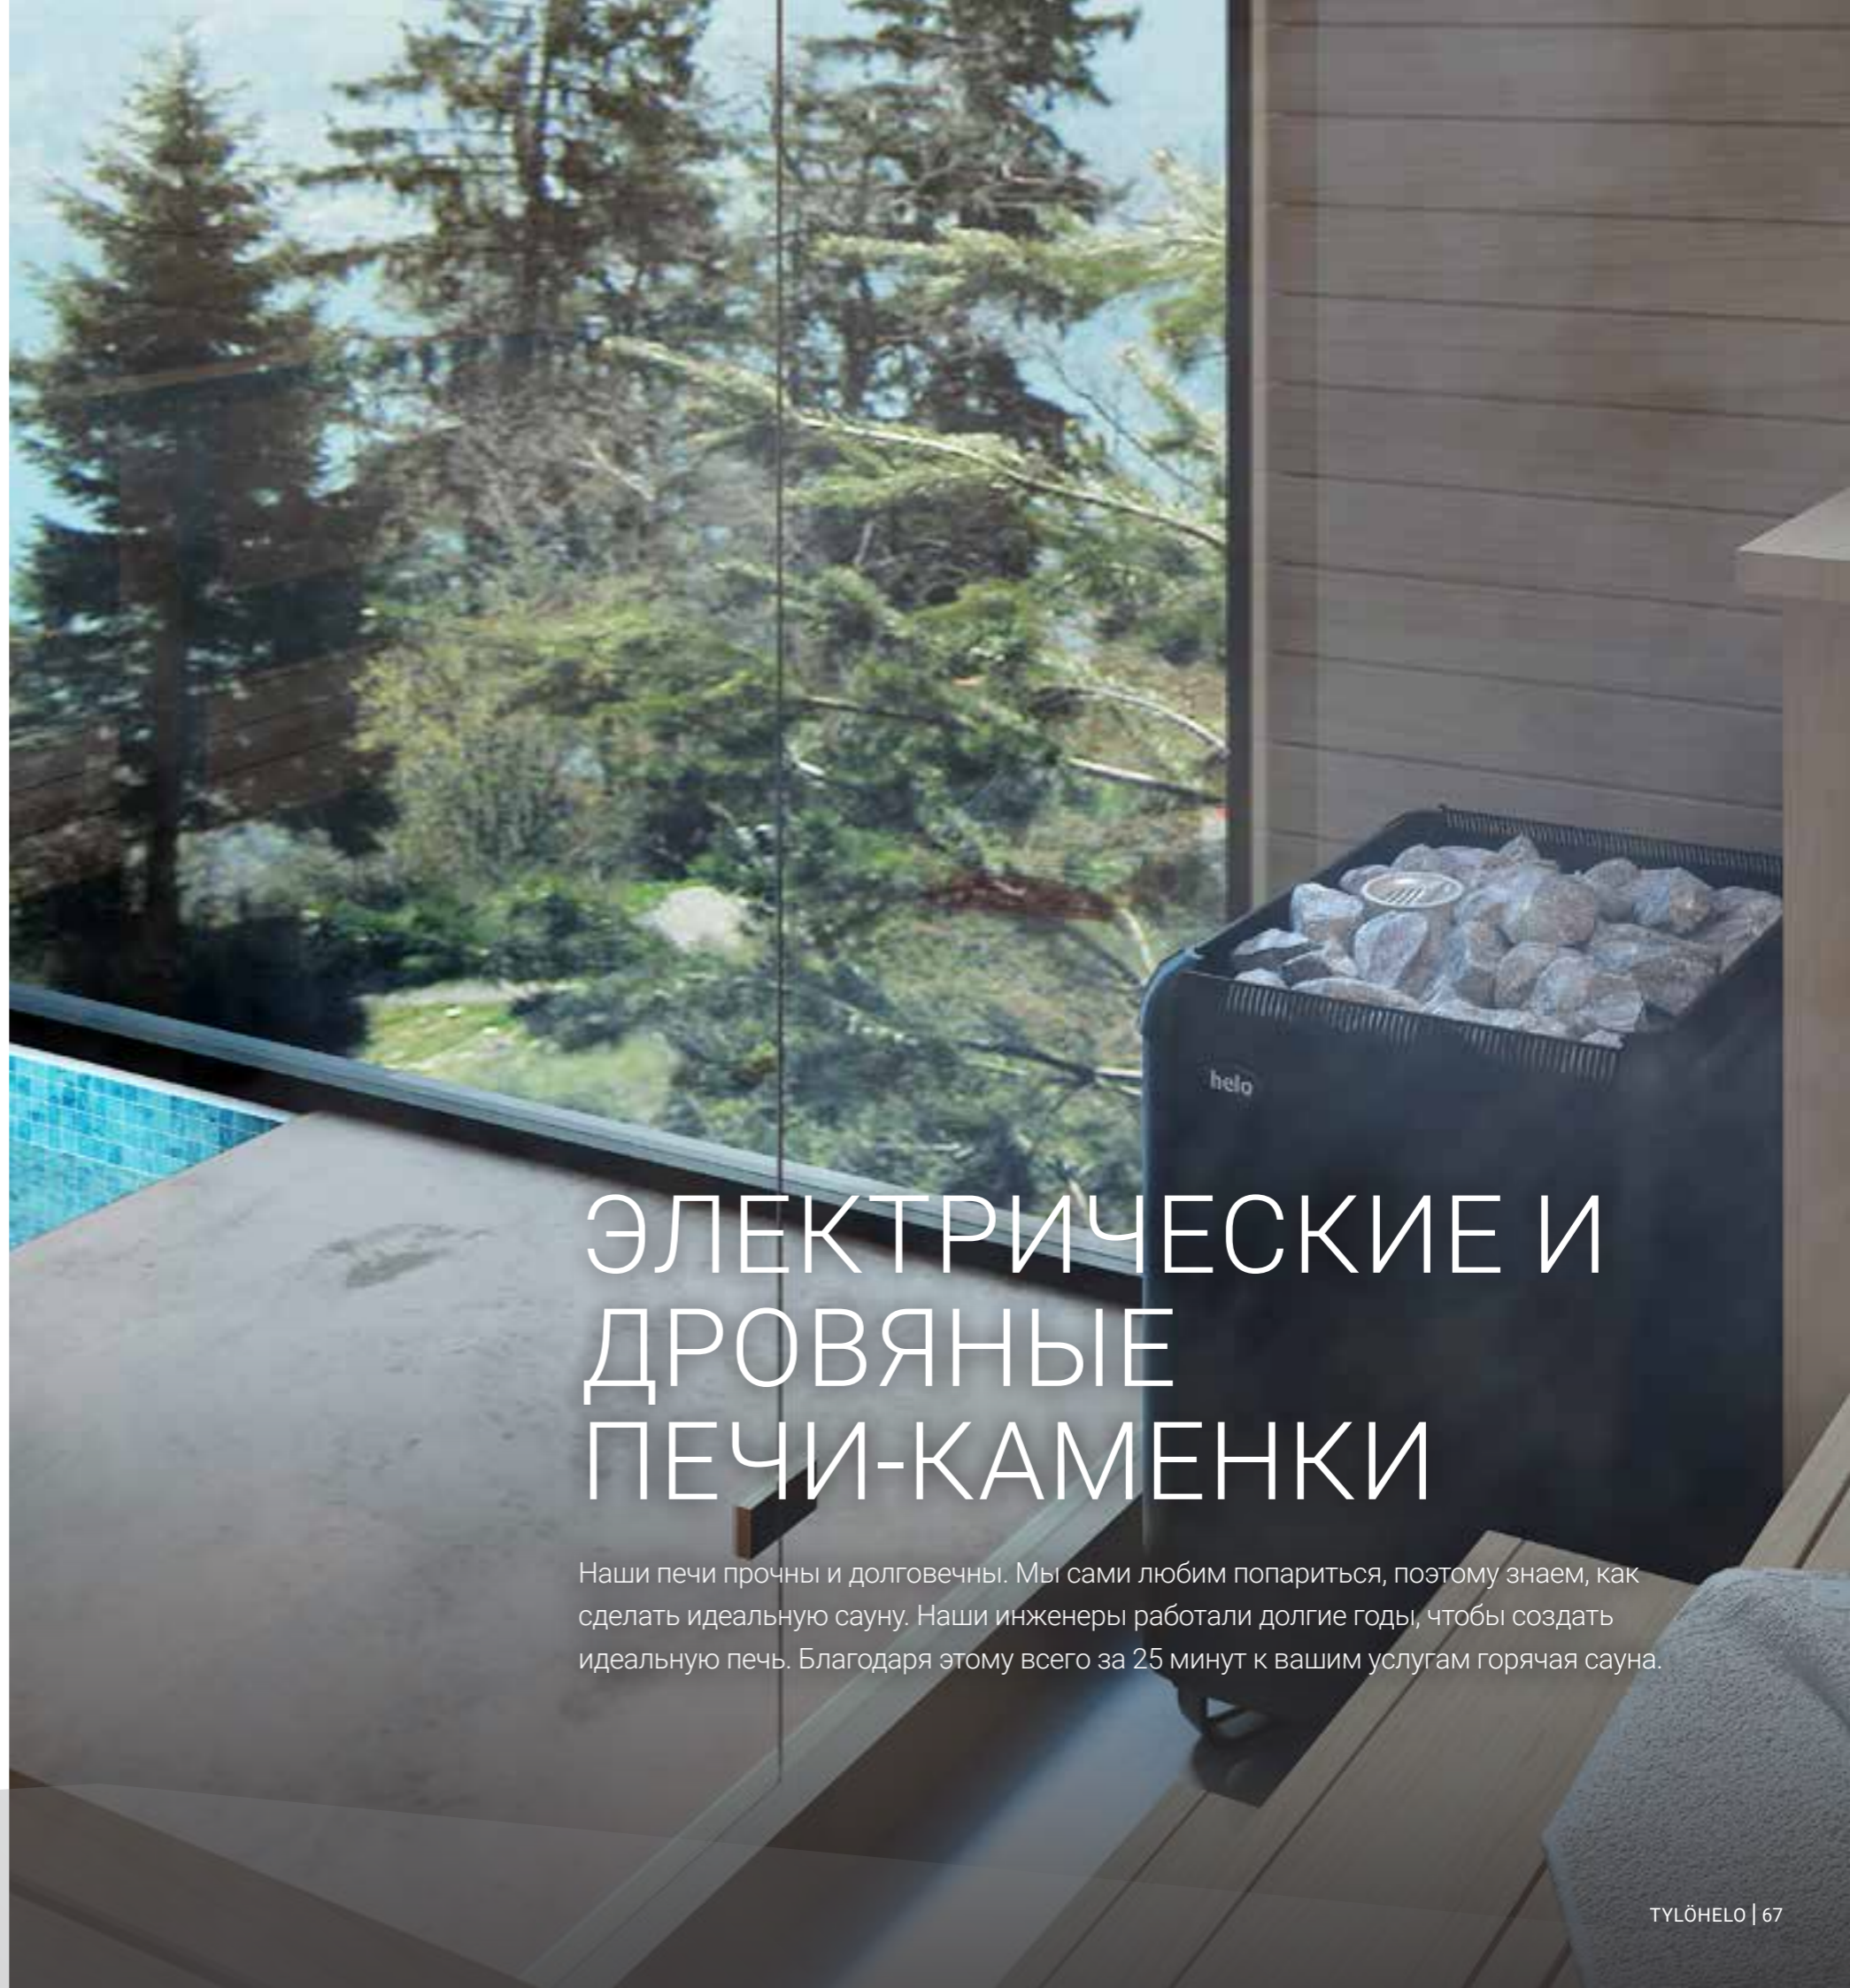

ЭЛЕКТРИЧЕСКИЕ И ДРОВЯНЫЕ ПЕЧИ-КАМЕНКИ

Наши печи прочны и долговечны. Мы сами любим попариться, поэтому знаем, как сделать идеальную сауну. Наши инженеры работали долгие годы, чтобы создать идеальную печь. Благодаря этому всего за 25 минут к вашим услугам горячая сауна.