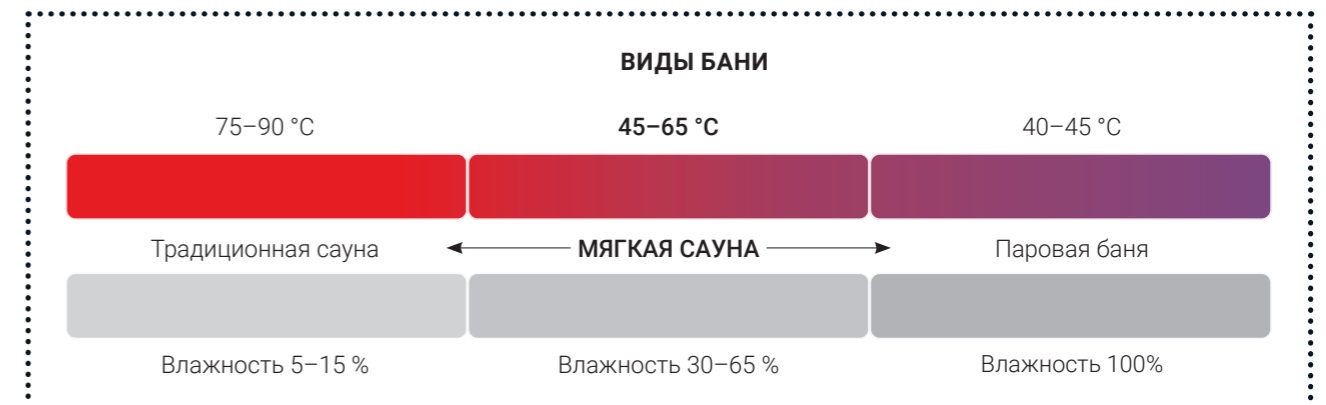

ЭЛЕКТРИЧЕСКИЕ ПЕЧИ ДЛЯ САУНЫ TYLÖ

Электрические печи для сауны Tylö – один из важнейших факторов создания роскошной домашней спа. Они позволят вам нежиться в облаке мягкого пара и душистых ароматов, или в расслабляющей атмосфере сухого жара традиционной сауны.

МЯГКАЯ САУНА – САУНА НА ЛЮБОЙ ВКУС

Мы создали мягкую сауну для семейного отдыха и общения. Вы можете настроить мягкую сауну на любой вкус.

сауна дарит все возможности профессиональных спа – от одной печи.

ЗАДАЙТЕ ТЕМПЕРАТУРУ И ВЛАЖНОСТЬ, ДОБАВЬТЕ ЛЮБИМЫЙ АРОМАТ.

Мягкая сауна справляется с задачами, которые не под силу традиционным саунам. Вам нравится экстремальная температура, а ваша семья предпочитает мягкую и влажную атмосферу? Мягкая

МЯГКАЯ САУНА С ПЕЧЬЮ SENSE COMBI

Sense Combi – универсальная печь, которая способна обеспечить полноценное удовольствие от сауны всей семье, в то же время не теряя возможности индивидуальной подстройки под предпочтения каждого.