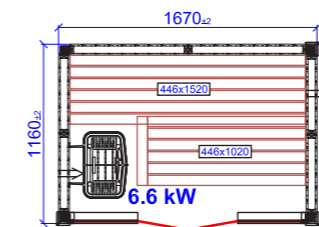

Harmony Square

Сменные секции

 Вентиляция стеклянной секции
 Стеклянная секция

**HARMONY SQUARE
1160X1160**

**HARMONY SQUARE
1925X1925**

**HARMONY SQUARE
2435X2435**

Harmony Glass Front

**HARMONY GLASS FRONT
1670X1160**