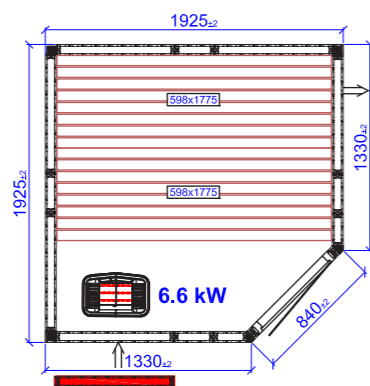

**ЕЩЕ БОЛЬШЕ
ВАРИАНТОВ
ПЛАНИРОВОК НА
tylohelo.com
ИЛИ У ВАШЕГО
ДИЛЕРА**

Harmony Corner

Сменные секции

 Вентиляция стеклянной секции

**HARMONY CORNER
1415X1415/C**

**HARMONY CORNER
1925X1925/C**

**HARMONY CORNER
2435X2435/C**