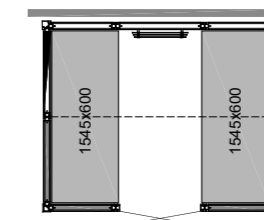

PANACEA 1309 T

Размер:
1325 x 925 x 2090 мм)
Арт. № 9607 5020

PANACEA 1709 T

Размер:
1725 x 925 x 2090 мм
Арт. № 9607 5022

PANACEA 1717 1B

Размер:
1725 x 1725 x 2090 мм
Арт. № 9607 5070

PANACEA 2117 2B

Размер:
2125 x 1725 x 2090 мм
Арт. № 9607 5076