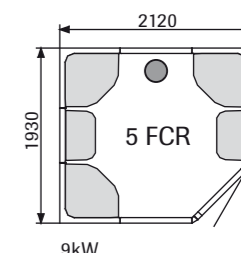

ELYSÉE 5FCR*
Арт. № 9609 1148