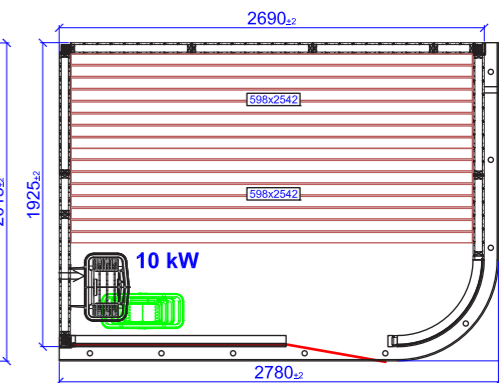

**HARMONY GLASS ROUND CORNER
2690X1925**