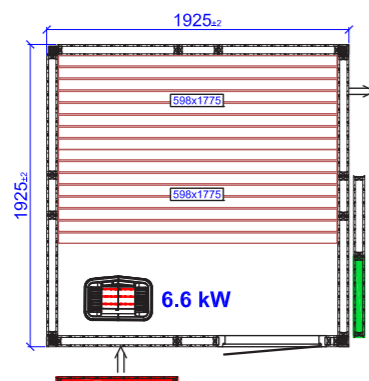

**HARMONY SQUARE
1925X1925**