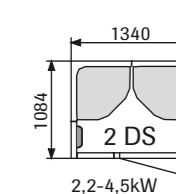

ELYSÉE 2DS*
Арт. № 9609 1010