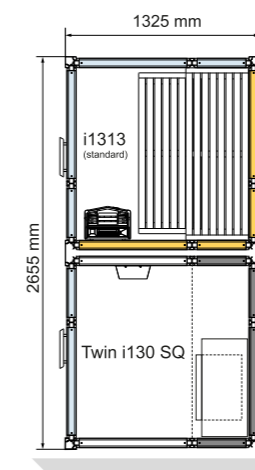

TWIN 130 SQ/1313
Белый Арт. № 9607 4848
Черный Арт. № 9607 4849