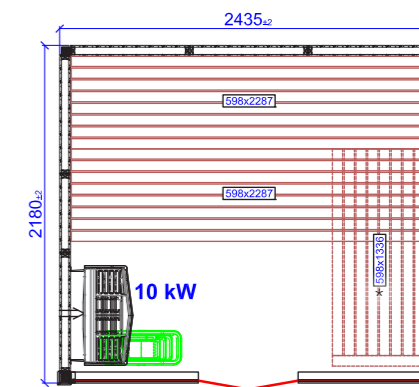

**HARMONY GLASS FRONT
2435X2180**

*Третий полок с опорой заказывается отдельно.