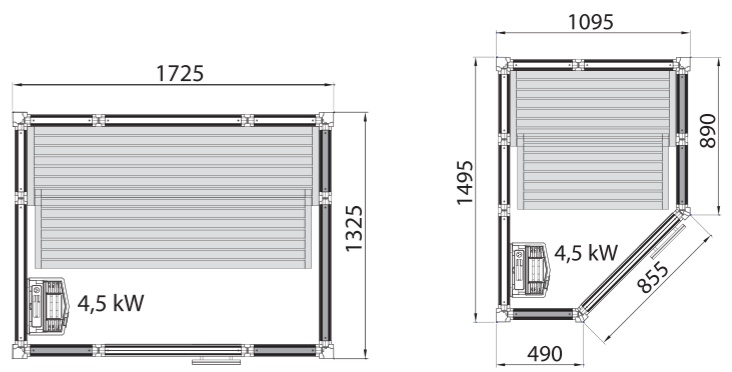

САУНА IMPRESSION i1713
Белый Арт. №. 9607 4825
Черный: Арт. №. 9607 4827

САУНА IMPRESSION i1115/C
Белый Арт. №. 9607 4800
Черный: Арт. №. 9607 4802