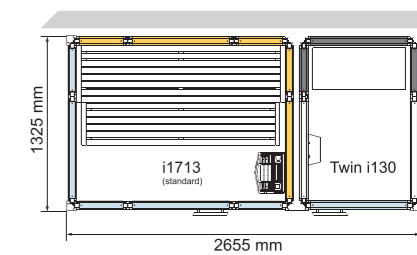

TWIN 130/1713
Белый Арт. № 9607 4844
Черный Арт. № 9607 4845