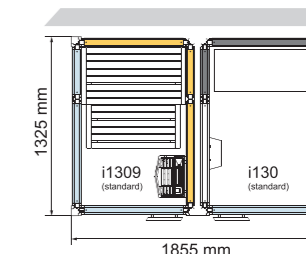

TWIN 130/1309/W
Белый Арт. № 9607 4852
Черный Арт. № 9607 4853