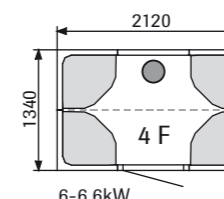

ELYSÉE 4F**
Арт. № 9609 1028