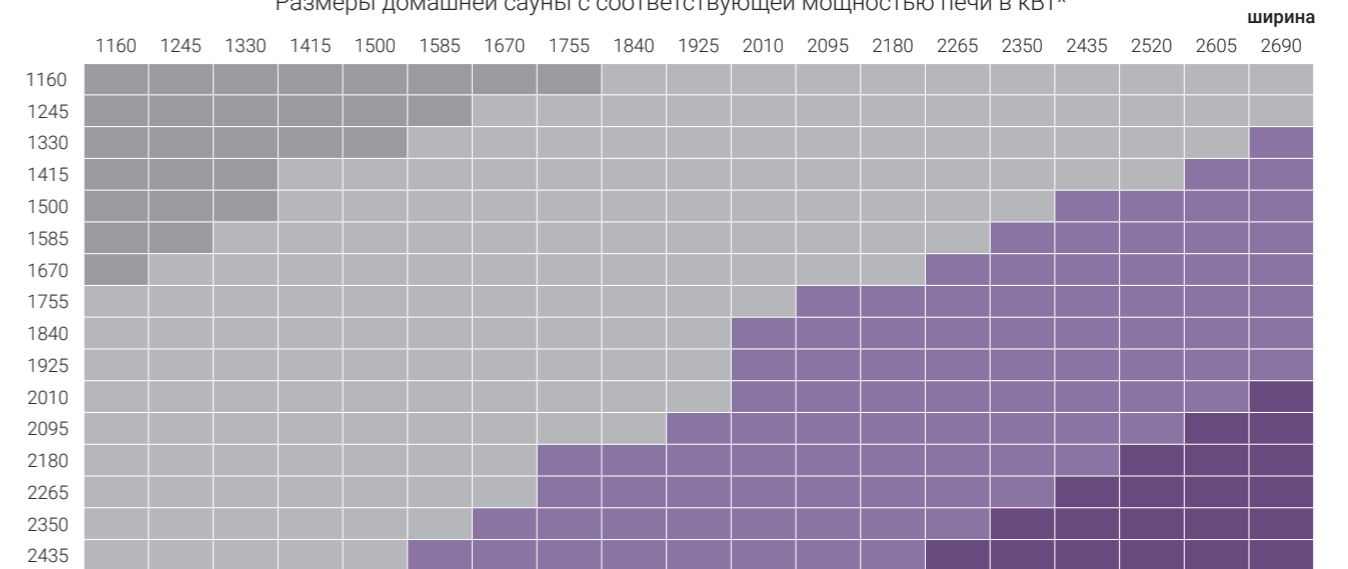

Выбор печи в зависимости от размеров сауны

Руководство поможет выбрать максимально эффективную печь.
ДЛЯ ДОМАШНЕГО ИСПОЛЬЗОВАНИЯ

Размеры домашней сауны с соответствующей мощностью печи в кВт*

* Примечание: если стены вашей сауны выложены плиткой, камнем или из стекла, добавьте 1 м³ к объему сауны на каждый м² соответствующего материала.