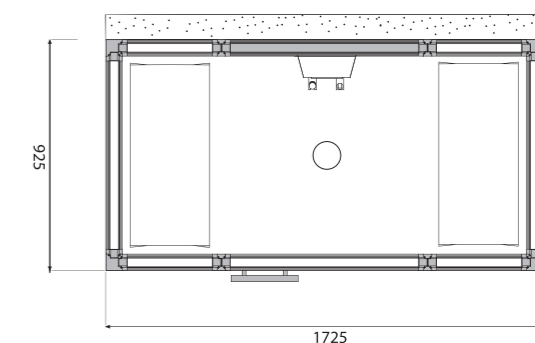

IMPRESSION I170

Внешняя высота 2090 мм. Размеры: 1725 x 925 мм

Белые профили Арт. № 9607 4960

Черные профили Арт. № 9607 4962

Белые профили с напольным поддоном Арт. № 9607 4961

Черные профили с напольным поддоном Арт. № 9607 4963