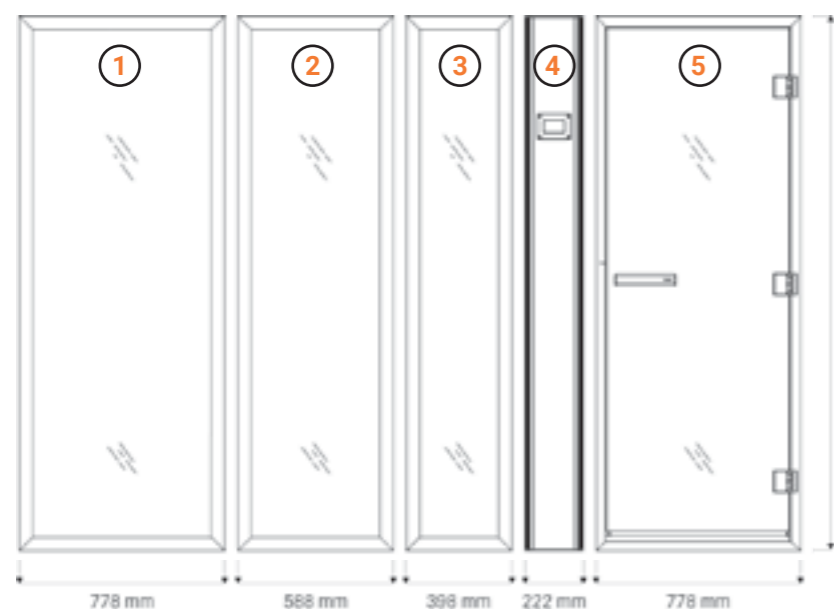

1 - ЗАСТЕКЛЕННАЯ СЕКЦИЯ 778/2020 БРОНЗА Размер 778 x 2020 мм.
Арт. № 9091 4060

2 - ЗАСТЕКЛЕННАЯ СЕКЦИЯ 588/2020 БРОНЗА
Размер 588 x 2020 мм.
Арт. № 9091 4050

3 - ЗАСТЕКЛЕННАЯ СЕКЦИЯ 398/2020 БРОНЗА Размер 398 x 2020 мм.
Арт. № 9091 4040

4 - ПАРодуШЕВОЙ МОДУЛЬ ТХ202/Г

5 - ДВЕРЬ ДЛЯ ПАРОВОЙ 60 G 2020 БРОНЗА Размер: 778 x 2020 мм
Арт. № 9091 4000

ДВЕРИ ДЛЯ ПАРОВОЙ

Наши высококачественные двери специально рассчитаны на то, чтобы выдерживать значительные перепады температур между внешней и внутренней частью сауны без перекоса или деформации полотна. Хотите дверь другого размера или из других материалов? Обратитесь к официальному дилеру TylöHelo для расчета цены.