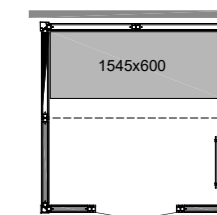

PANACEA 1717 1B

Размер:
1725 x 1725 x 2090 мм
Арт. № 9607 5070