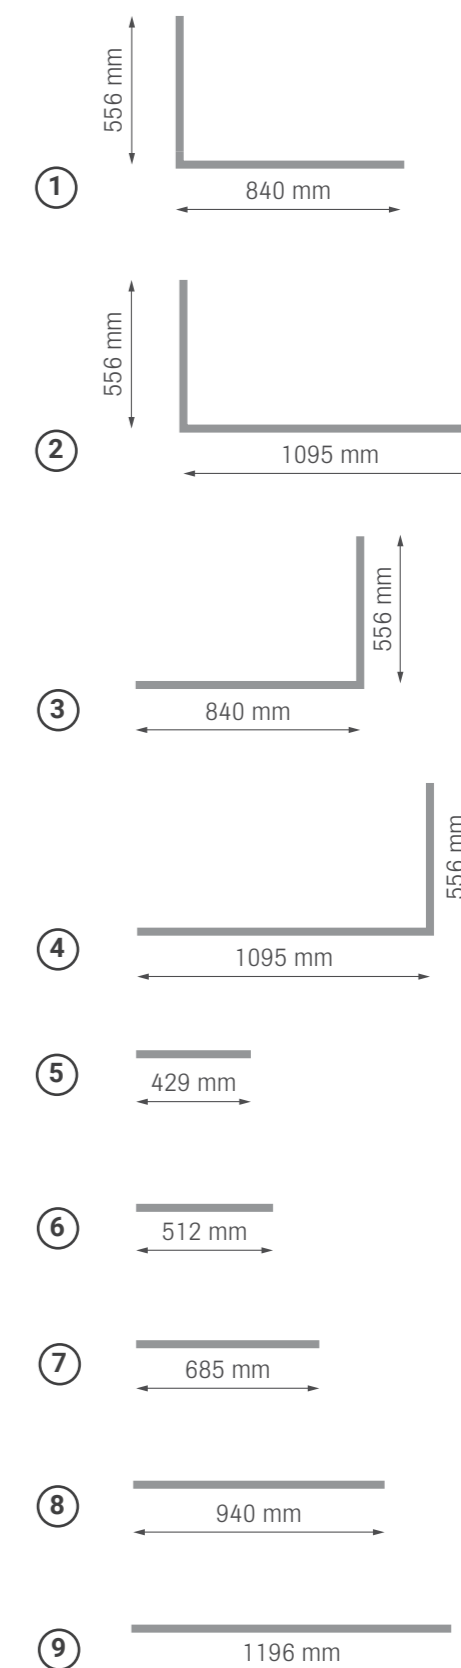

СТЕКЛЯННЫЕ ФАСАДЫ

- 5- **Стеклоанный фасад С** -429 мм осина арт. No 9511 3880
  - 6 - **Стеклоанный фасад С** - 512 мм, осина, арт. No. 9511 3882
  - 7 - **Стеклоанный фасад С** - 685 мм, осина, арт. №. 9511 3884
  - 8 - **Стеклоанный фасад С** - 940 мм, осина, арт.№. 9511 3886
  - 9 - **Стеклоанный фасад С** - 1196 мм, осина, арт. №. 9511 3888
2. Требуется дверь DGL Plus осина (Арт. no. 9511 3150)