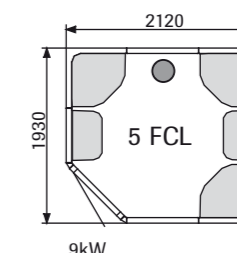

ELYSÉE 5FCL*
Арт. № 9609 1152