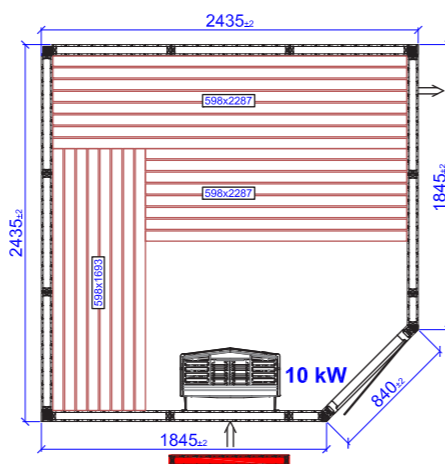

**ЕЩЕ БОЛЬШЕ
ВАРИАНТОВ
ПЛАНИРОВОК НА
tylohelo.com
ИЛИ У ВАШЕГО
ДИЛЕРА**

Harmony Corner

Сменные секции

 Вентиляция стеклянной секции

**HARMONY CORNER
1415X1415/C**

**HARMONY CORNER
1925X1925/C**

**HARMONY CORNER
2435X2435/C**