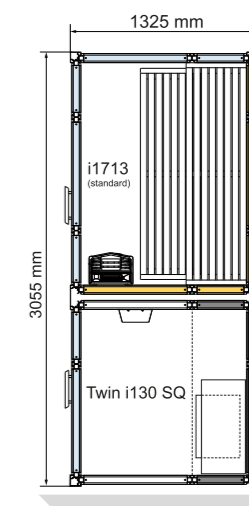

TWIN 130 SQ/1713
Белый Арт. № 9607 4850
Черный Арт. № 9607 4851

Внешняя высота 2090 мм. Каждая планировка доступна в зеркальном варианте.